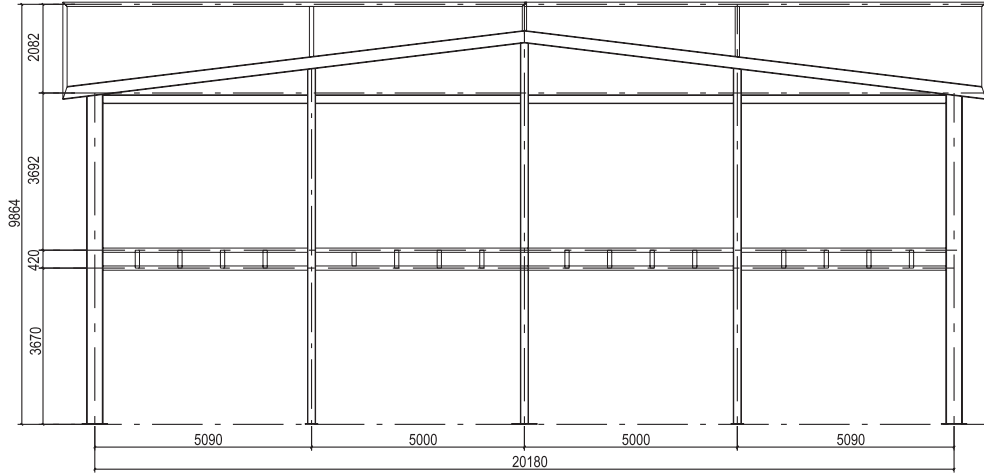

Model Number	رقم النموذج	5.00 m
Specifications	المواصفات	
Span	عرض القاعة	5.00 m
Overall Width	العرض الكلي	21.70 m
External Ridge Height	ارتفاع السطح الخارجي	9.86 m
Internal Ridge Height	ارتفاع السطح الداخلي	7.78 m
Eaves Height	ارتفاع الجنب	3.67 m
Length of Longest Component	الطول الأقصى للمواد المكونة	3.69 m