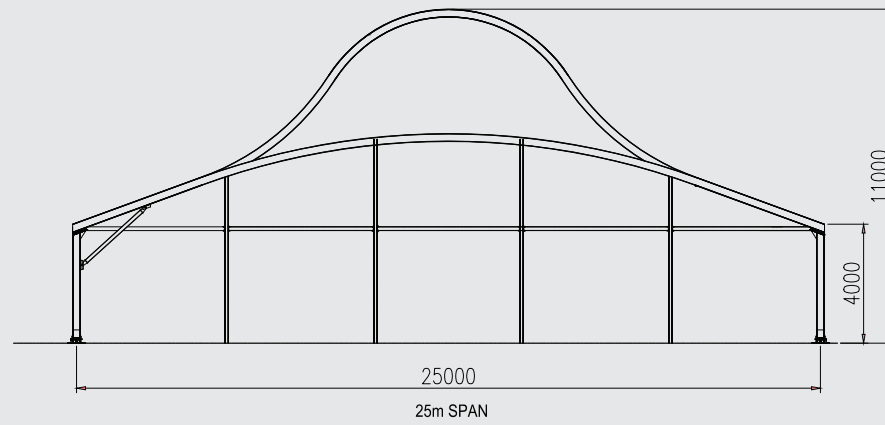

قاعة ويفز Waves Hall

SIDE WALL OPTIONS

خيارات الحائط الجانبي