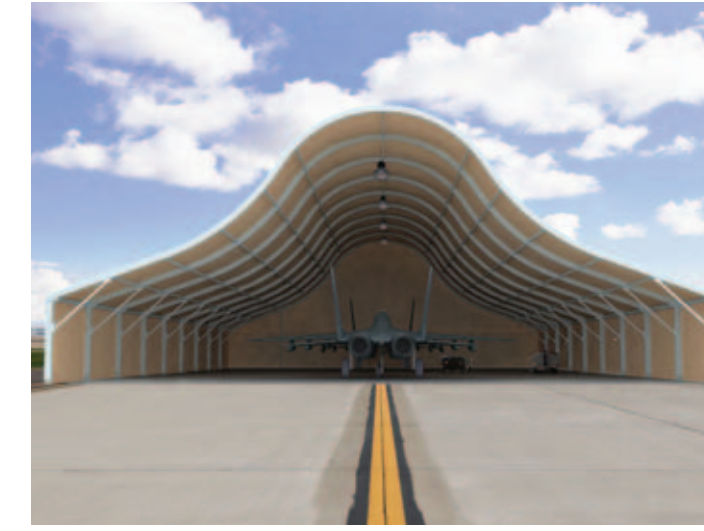

WORLD Under one roof

UAE | KSA | Qatar | Jordan | USA

قاعة ويفز
WAVES HALL
20 to 30 Mtrs.

معلومات القاعة

تعد قاعات ويفز واحدة من أشهر القاعات المتنقلة العملاقة المطلوبة للاستخدام في الفعاليات الضخمة و الأفرج و المعارض، و يمكن استخدامها كمستودعات أو مكاتب و غيرها من الاستخدامات. و تمتاز هذه القاعة بامتداد عرضها لفاية 40 متراً و بارتفاع يصل الى 15 متراً حسب حاجة العميل و بدون وجود أي عواميد وسطى. كما أنه لا يوجد حد لطول قاعات أمواج فيمكن أن يصل طولها لفاية 10 كيلو مترات.

HALL INFORMATION

The Waves Hall is one of the most popular giant mobile halls and is usually utilized in huge events and weddings and exhibitions, or can be used as a warehouse and many other uses. The perfectly engineered and aerodynamic shape of this hall allows a free span width of forty meters and up to fifteen meters in height, as there is no limit to the length of the curve hall and it could reach up to 10 kilometers.

قاعة ويفز Waves Hall

SIDE WALL OPTIONS

Plain PVC
بلاستيك سادة

Hard PVC
بلاستيك صلب

Sandwich Panel
الالواح العازلة

Clear PVC
بلاستيك شفاف

Glass Panel
ألواح زجاجية

ABS Panel
ألواح ABS