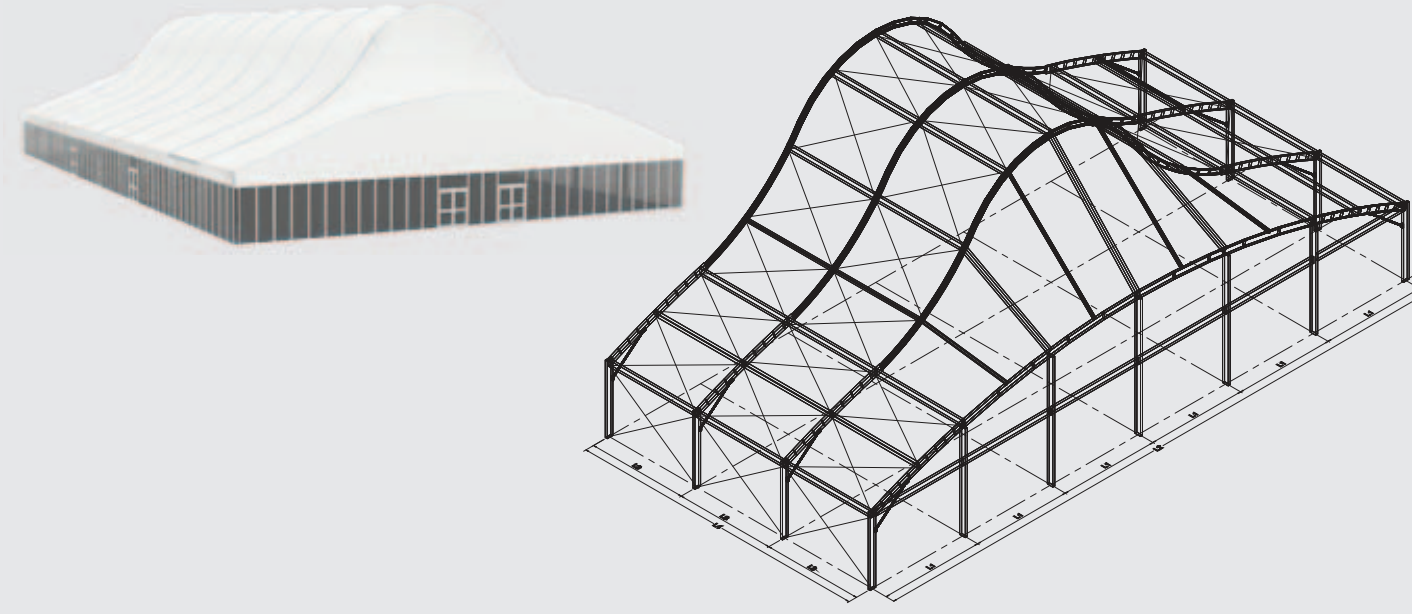

قاعة ويفز Waves Hall

SIDE WALL OPTIONS

خيارات الحائط الجانبي