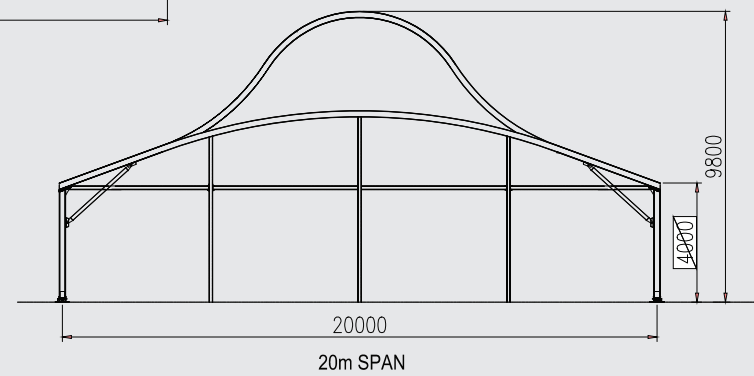

قاعة ويفز Waves Hall

SIDE WALL OPTIONS

خيارات الحائط الجانبي