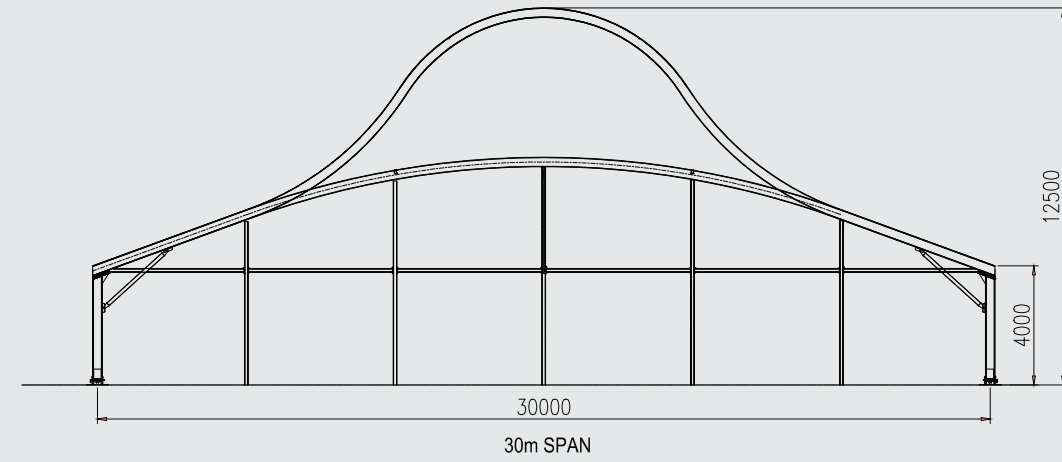

قاعة ويفز Waves Hall

SIDE WALL OPTIONS

خيارات الحائط الجانبي