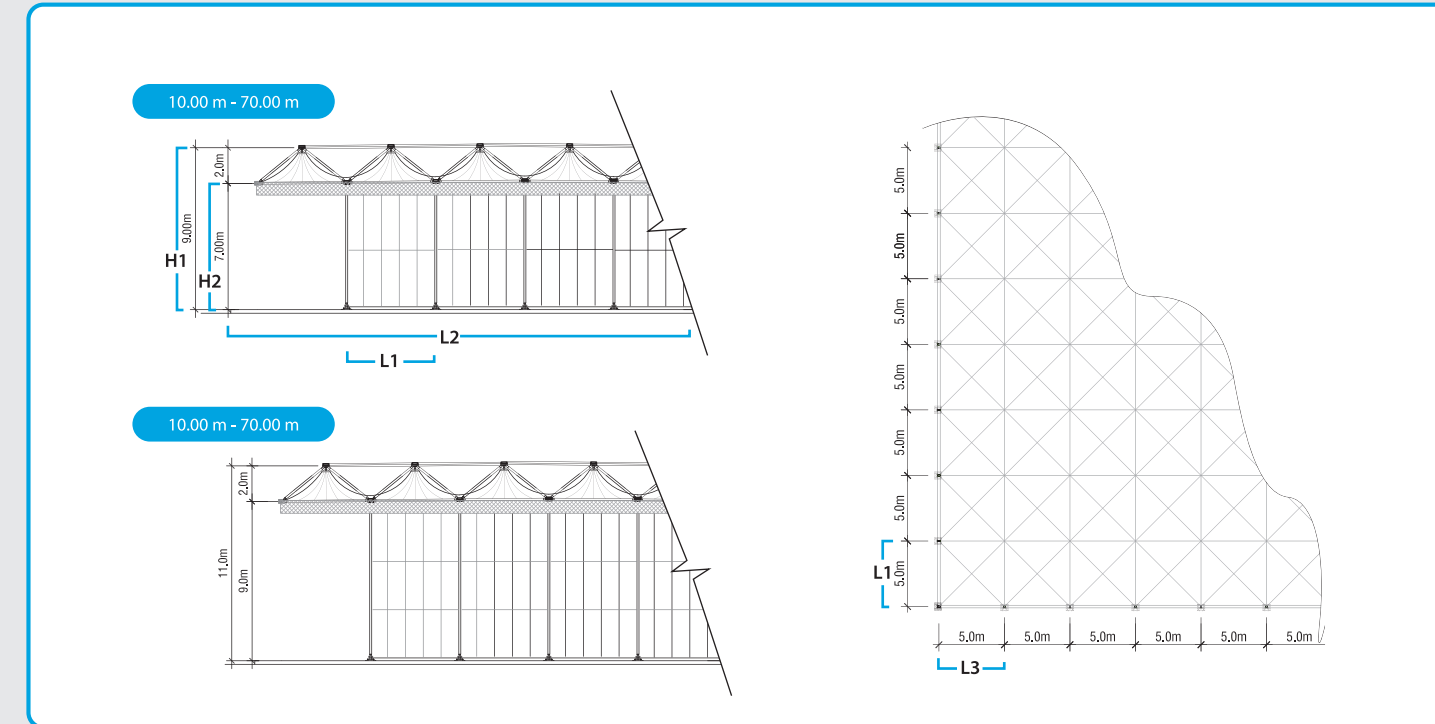

WORLD Under one roof

UAE | KSA | Qatar | Jordan | USA

البـداد | **ALBADDAD**
INTERNATIONAL العالمية

القاعة الذكية
SMART HALL
10 to 70 Mtrs.

www.albaddad.com

معلومات القاعة

تفرد البداد بالقاعة الذكية على مستوى المنطقة حيث تعتبر الوحيديين القادرين على تصميم و تركيب القاعات المتنقلة الذكية ذات الشكل المميز جداً و التي تتناسب مع الاحتفالات الضخمة والمناسبات والمعارض. تقدم إليكم القاعات الذكية بعرض يصل الي ٤٠ متراً أيحون أعمدة وسطية مما يمكنكم من استغلال المساحة الداخلية و بطول غير محدود و ارتفاع يصل إلى 11 متراً. تتراوح مدة التركيب بين يومين و لغاية خمسة عشر يوماً حسب حجم القاعة

القاعة الذكية SMART HALL

HALL INFORMATION

Albaddad is an exclusive supplier of the Smart Hall in the region; it is the best solution for those who think big; big events, big weddings, exhibitions and all other big space requirements. Our smart hall reaches up to 40 meters free span without any center columns enabling you to exploit the interior space and utilize unlimited length and height of up to eleven meters. Its installation period varies between two days and could reach upto fifteen days depending on the size of the hall.

Model Number	رقم النموذج	10.00 m - 70.00 m	10.00 m - 70.00 m
Specifications	المواصفات	Symbol	
Span	عرض القاعة		10.00 m - 70.00 m
Eaves Height	ارتفاع الجنب	H2	7.20 m
Overall Height	ارتفاع القاعة الكلية	H1	9.00 m
Gable Bay	العارضات الأمامية	L1	5.00 m
Lateral Bay	العارضات الجانبية	L3	5.00 m
Total Length	الطول الكلي	L2	No Limit
Length of Longest Component	الطول الأقصى للمواد المكونة		6.90 m