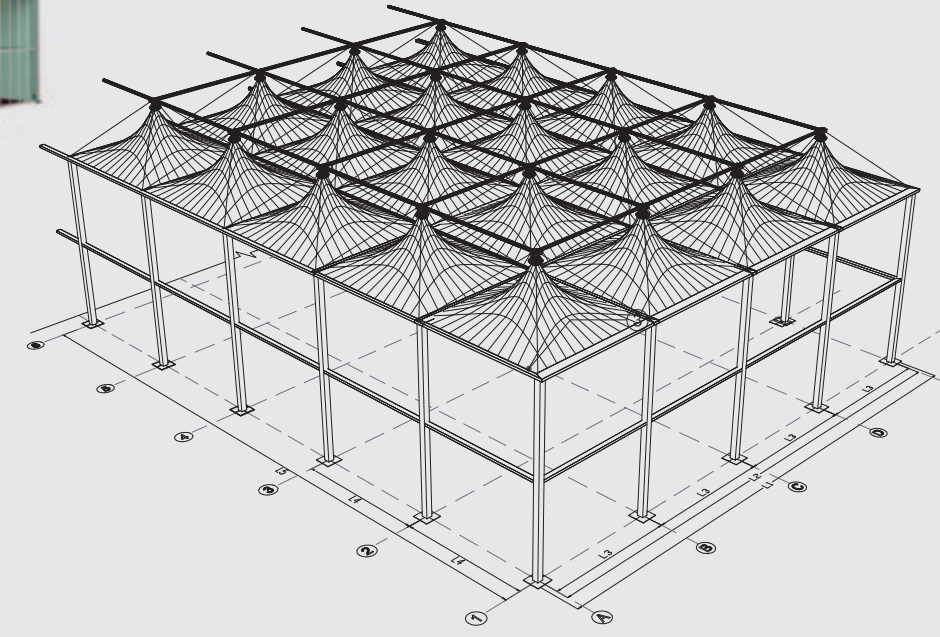

WORLD Under one roof

UAE | KSA | Qatar | Jordan | USA

البـداد | **ALBADDAD**
INTERNATIONAL العالمية

القاعة الذكية
SMART HALL
10 to 70 Mtrs.

www.albaddad.com

معلومات القاعة

تفرد البداد بالقاعة الذكية على مستوى المنطقة حيث تعتبر الوحيديين القادرين على تصميم و تركيب القاعات المتنقلة الذكية ذات الشكل المميز جداً و التي تتناسب مع الاحتفالات الضخمة والمناسبات والمعارض. تقدم إليكم القاعات الذكية بعرض يصل الي ٤٠ متراً أيحون أعمدة وسطية مما يمكنكم من استغلال المساحة الداخلية و بطول غير محدود و ارتفاع يصل إلى 11 متراً. تتراوح مدة التركيب بين يومين و لغاية خمسة عشر يوماً حسب حجم القاعة

القاعة الذكية SMART HALL

HALL INFORMATION

Albaddad is an exclusive supplier of the Smart Hall in the region; it is the best solution for those who think big; big events, big weddings, exhibitions and all other big space requirements. Our smart hall reaches up to 40 meters free span without any center columns enabling you to exploit the interior space and utilize unlimited length and height of up to eleven meters. Its installation period varies between two days and could reach upto fifteen days depending on the size of the hall.

Model Number	رقم النموذج	10.00 m - 70.00 m	10.00 m - 70.00 m
Specifications	المواصفات	Symbol	
Span	عرض القاعة		10.00 m - 70.00 m
Eaves Height	ارتفاع الجنب	H2	7.20 m
Overall Height	ارتفاع القاعة الكلية	H1	9.00 m
Gable Bay	العارضات الأمامية	L1	5.00 m
Lateral Bay	العارضات الجانبية	L3	5.00 m
Total Length	الطول الكلي	L2	No Limit
Length of Longest Component	الطول الأقصى للمواد المكونة		6.90 m