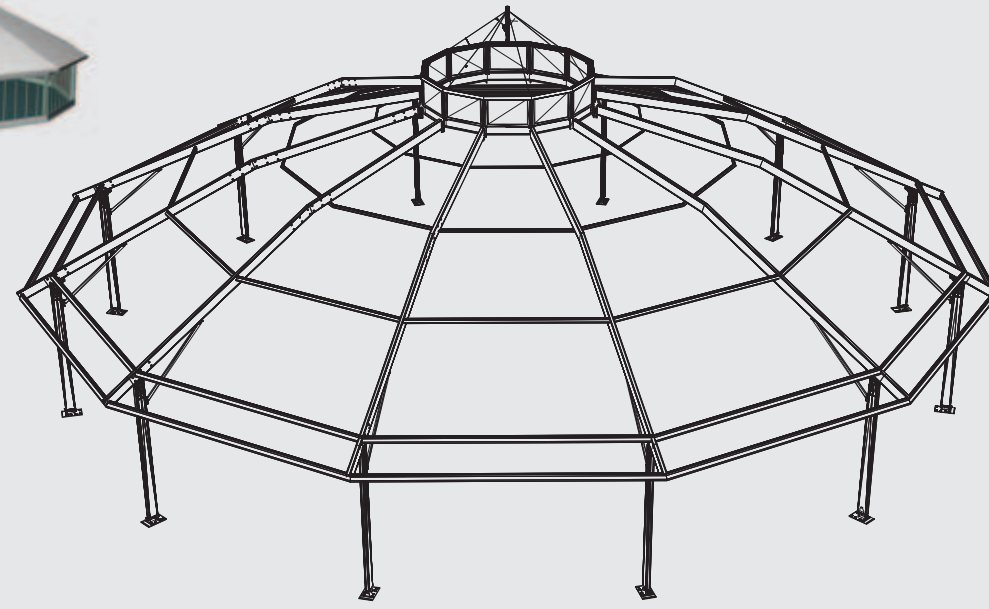

القاعة البلاطنيوم PLATINUM HALL

Model Number	رقم النموذج		30.00 m	40.00 m	50.00 m
Span	عرض القاعة	Dia	30.00 m	40.00 m	50.00 m
Gable Bay	ارتفاع العارضة الأمامية	L3	7.70 m	10.30 m	12.90 m
Eaves height	ارتفاع الجنب	H1	5.00 m	7.00 m	7.00 m
Ridge Height	ارتفاع الوسط	H2	9.90 m	14.00 m	15.00 m
Cone	القمع	H3	13.00 m	18.00 m	20.00 m
Length of Longest Component	الطول الأقصى للمواد المكونة		9.70 m	15.00 m	15.00 m

Note: We can provide different side heights depending on your need and also the profile sizes can be changed. ملاحظة: يمكن تفصيل الأبعاد (الطول، العرض، الارتفاع) حسب الطلب.

Al Baddad Platinum Hall				قاعة البداد الذهبية
Side panels white (standard) - Other colors	(optional)	(اختياري)		الألوان الجانبية ابيض، أية ألوان اخرى
Roof covers white/opaque (light-proof); PVC Blockout - PVDF	(optional)	(اختياري)		أغطية السقف ابيض عي مفيد للضوء، مع مادة حماية
Peak ventilator	(optional)	(اختياري)		تهوية علوية
Floor: Bearing capacity can be increased	(optional)	(اختياري)		الأرضية: زيادة تحمل الأرضية
Plate floor	Withstands 800/1000 kg	كغم 800/1000		أرضية قطعة (صدن) يتحمل
Cassette floor	Withstands 500/700 kg	كغم 500/700		أرضية كاسيت يتحمل
Wooden floor with steel subconstruction	Yes	نعم		أرضية خشبية مع تقوية حديدية
Aluminum cassette floor with Aluminum boards	Yes	نعم		أرضية ألومنيوم وتقطعة المنيوم أو خشب
Compact Floor	Yes	نعم		أرضية مضغوطة
Connection with other structures	Yes	نعم		إمكانية الربط مع هياكل اخرى
Connection to buildings	No	لا		إمكانية الربط مع المبانيات
Awning available	No	لا		توفر المظلات
Wall lining	Yes	نعم		بطانات للجائط
Installation	(optional)	(اختياري)		التكيب
Luxury for synthetic door	Yes	نعم		باب فاخر اصطناعي
Smoked glass windows	Yes	نعم		شبابيك زجاجية موهجة
PVC attached windows	Yes	نعم		شبابيك بي في في مع حسب الطلب
Luxury pushbar / Glass door	Yes	نعم		باب زجاجي مع مزاح فاخر
Locking door	Yes	نعم		باب يقفل
Emergency door	Yes	نعم		باب طوارئ
Rain gutters	Yes	نعم		موزبب للمطر
المواصفات الفنية				
Incline of roof	25°	مفتحي		مائل منحدر
Wind load	Upto 100 km / Hour	100 كم/ ساعة		تحمل الريح
Snow load	0 Kg / m²	0 كغم / مترمربع		تحمل الثلج
Upright dimension	320 X 111 X 7 m	320 X 111 X 7 م		المتناسقات المصمومة
Height of floor	130mm	130 م		ارتفاع الأرضية
Roof span	No	لا		إمداد السقف
Performance calculations	Yes	نعم		إعدادات الارتفاع
Valid assembly manual	Yes	نعم		دليل لتكيب بي في في
International Standards *	Yes	نعم		ضمن المواصفات العالمية المتعددة*
Other				
Base Plate	610 X 400 X 10 mm	610 X 400 X 10		صفيحة القاعدة
Upright	320 X 111 X 7 mm	320 X 111 X 7		المصموم
Half Truss + Extension	320 X 111 X 7 mm	320 X 111 X 7		نصف الجنب البلاطنيوم * الإعدادات
Gable Cross Beam	126 X 76 X 3.5 m	126 X 76 X 3.5		عارضة الجنب الأمامية
Ridge Purlin	125 X 76 X 3 m	125 X 76 X 3		عارضة الوسط
Bracing Cable	dia 14 mm	قطر 14 mm		قوة العارضة

جميع الصور و المعلومات المتواجدة في هذا الكتيب تعتبر ملكية لشركة البداد العالمية و اي نقل لها او تصرف بها بأي شكل من الأشكال يعتبر تحدي على هذا الهيكلية المفكره و يخضع للمسائلة القانونية.

SIDE WALL OPTIONS