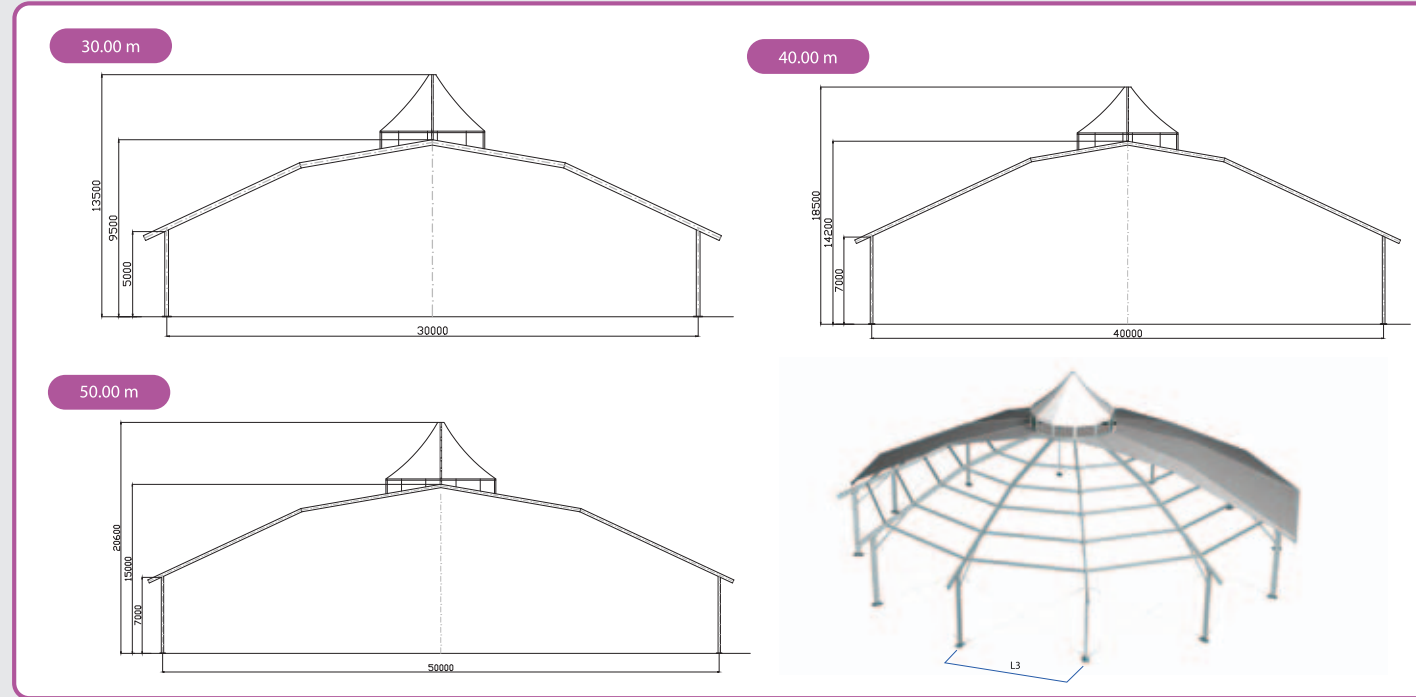

القاعة البلاطنيوم PLATINUM HALL

Model Number	رقم النموذج		30.00 m	40.00 m	50.00 m
Span	عرض القاعة	Dia	30.00 m	40.00 m	50.00 m
Gable Bay	ارتفاع العارضة الأمامية	L3	7.70 m	10.30 m	12.90 m
Eaves height	ارتفاع الجنب	H1	5.00 m	7.00 m	7.00 m
Ridge Height	ارتفاع الوسط	H2	9.90 m	14.00 m	15.00 m
Cone	القمع	H3	13.00 m	18.00 m	20.00 m
Length of Longest Component	الطول الأقصى للمواد المكونة		9.70 m	15.00 m	15.00 m

Note: We can provide different side heights depending on your need and also the profile sizes can be changed. ملاحظة: يمكن تفصيل الأبعاد (الطول، العرض، الارتفاع) حسب الطلب.

Al Baddad Platinum Hall				قاعة البداد الذهبية
Side panels white (standard) - Other colors	(optional)	(اختياري)		الألوان الجانبية ابيض، أية ألوان اخرى
Roof covers white/opaque (light-proof); PVC Blockout - PVDF	(optional)	(اختياري)		أغطية السقف ابيض عي مفيد للضوء، مع مادة حماية
Peak ventilator	(optional)	(اختياري)		تهوية علوية
Floor: Bearing capacity can be increased	(optional)	(اختياري)		الأرضية: زيادة تحمل الأرضية
Plate floor	Withstands 800/1000 kg	كغم 800/1000		أرضية قطعة (صدن) يتحمل
Cassette floor	Withstands 500/700 kg	كغم 500/700		أرضية كاسيت يتحمل
Wooden floor with steel subconstruction	Yes	نعم		أرضية خشبية مع تقوية حديدية
Aluminum cassette floor with Aluminum boards	Yes	نعم		أرضية ألومنيوم وتقطعة المنيوم أو خشب
Compact Floor	Yes	نعم		أرضية مضغوطة
Connection with other structures	Yes	نعم		إمكانية الربط مع هياكل اخرى
Connection to buildings	No	لا		إمكانية الربط مع المبانيات
Awning available	No	لا		توفر المظلات
Wall lining	Yes	نعم		بطانات للجائط
Installation	(optional)	(اختياري)		التكيب
Luxury for synthetic door	Yes	نعم		باب فاخر اصطناعي
Smoked glass windows	Yes	نعم		شبابيك زجاجية موهجة
PVC attached windows	Yes	نعم		شبابيك بي في في مع حسب الطلب
Luxury pushbar / Glass door	Yes	نعم		باب زجاجي مع مزاح فاخر
Locking door	Yes	نعم		باب يقفل
Emergency door	Yes	نعم		باب طوارئ
Rain gutters	Yes	نعم		موزبب للمطر
المواصفات الفنية				
Incline of roof	25°	مفتحي		مائل منحدر
Wind load	Upto 100 km / Hour	100 كم/ ساعة		تحمل الريح
Snow load	0 Kg / m²	0 كغم / مترمربع		تحمل الثلج
Upright dimension	320 X 111 X 7 m	320 X 111 X 7 م		المتناسقات المصمومة
Height of floor	130mm	130 م		ارتفاع الأرضية
Roof span	No	لا		إمداد السقف
Performance calculations	Yes	نعم		إعدادات الارتفاع
Valid assembly manual	Yes	نعم		دليل لتكيب بي في في
International Standards *	Yes	نعم		ضمن المواصفات العالمية المتعددة*
Other				
Base Plate	610 X 400 X 10 mm	610 X 400 X 10		صفيحة القاعدة
Upright	320 X 111 X 7 mm	320 X 111 X 7		المصموم
Half Truss + Extension	320 X 111 X 7 mm	320 X 111 X 7		نصف الجنب البلاطنيوم * الإعدادات
Gable Cross Beam	126 X 76 X 3.5 m	126 X 76 X 3.5		عارضة الجنب الأمامية
Ridge Purlin	125 X 76 X 3 m	125 X 76 X 3		عارضة الوسط
Bracing Cable	dia 14 mm	قطر 14 mm		قوة العارضة

جميع الصور و المعلومات المتواجدة في هذا الكتيب تعتبر ملكية لشركة البداد العالمية و اي نقل لها او تصرف بها بأي شكل من الأشكال يعتبر تحدي على هذا الهيكلية المفكره و يخضع للمسائلة القانونية.

SIDE WALL OPTIONS