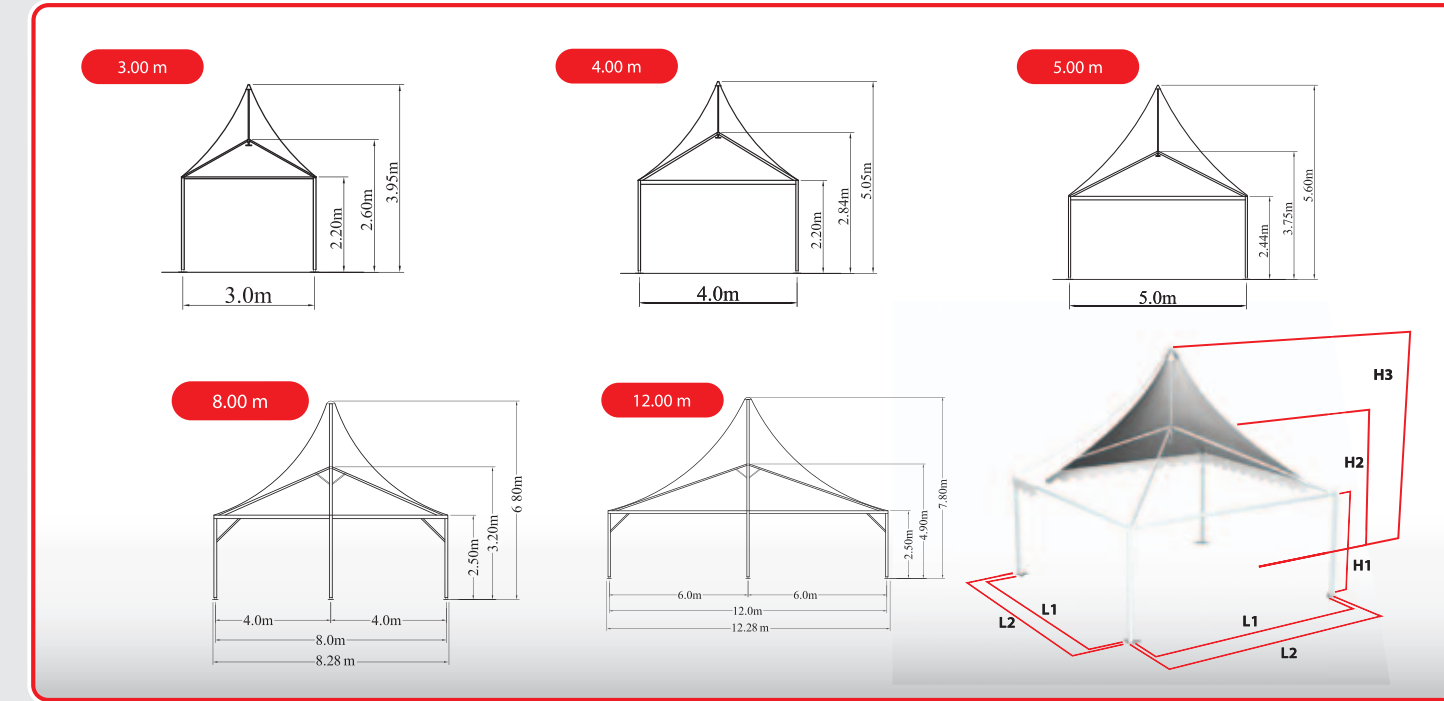

القاعة القبة DOME HALL

Model Number	رقم النموذج		3.00 m	4.00 m	5.00 m	6.00 m
Specifications	المواصفات	Symbol				
Span	عرض القاعة	L1	3.00 m	4.00 m	5.00 m	6.00 m
Overall Width	العرض الكلي	L2	3.24 m	4.24 m	5.24 m	6.24 m
External Ridge Height	ارتفاع السطح الخارجي	H3	3.95 m	5.05 m	5.60 m	5.85 m
Internal Ridge Height	ارتفاع السطح الداخلي	H2	2.60 m	2.84 m	3.75 m	3.90 m
Eaves Height	ارتفاع الجنب	H1	2.20 m	2.20 m	2.44 m	2.44 m
Length of Longest Component	الطول الأقصى للمواد المكونة		3.00 m	4.00 m	5.00 m	6.00 m

Note: We can provide different side heights depending on your need and also the profile sizes can be changed. ملاحظة: يمكن تفصيل الأبعاد (الطول، العرض، الارتفاع) حسب الطلب.

Note: We can provide different side heights based

Al Baddad Dome Hall		قاعة البداد القبة	
Side panels white (standard) - Other colors (اختياري)	(optional)	الألواح الجانبية أبيض، أية ألوان أخرى (اختياري)	
Roof covers white/opaque (light-proof); PVC Blockout - PVDF (اختياري)	(optional)	أغطية السقف أبيض، غير منفذ للضوء، مع مادة حماية (اختياري)	
Peak ventilator (اختياري)	(optional)	تهوية علوية (اختياري)	
Floor: Bearing capacity can be increased (اختياري)	(optional)	الأرضية: زيادة تحمل الأرضية (اختياري)	
Easy floor Withstands 600 kg / m²		أرضية قطعة (صحن) يتحمل تحمل لثابتة 600 كغم / متر مربع	
Cassette floor Withstands 500/700 kg		أرضية كاسيت يتحمل تحمل لثابتة 500/700 كغم / متر مربع	
Wooden floor with steel subconstruction	Yes	أرضية خشبية مع تقوية حديدية	نعم
Aluminum cassette floor with Aluminum boards	Yes	أرضية الألمنيوم و تغطية الألمنيوم أو خشب	نعم
Compact Floor	Yes	أرضية مضغوطة	نعم
Connection with other structures	Yes	إمكانية الربط مع هيكل آخر	نعم
Connection to buildings	No	إمكانية الربط مع المباني	لا
Awning available	No	توفر المظلات	لا
Wall lining	Yes	بطانات للجدران	نعم
Installation (اختياري)	(optional)	التركيب (اختياري)	
Luxury for synthetic door	Yes	باب فاخر اصطناعي	نعم
Smoked glass windows	Yes	شبابيك إجاجية مموجة	نعم
PVC attached windows	Yes	شبابيك بي في سي حسب الطلب	نعم
Luxury pushbar / Glass door	Yes	باب إجاجي مع مزلاج فاخر	نعم
Locking door	Yes	باب يقفل	نعم
Emergency door	Yes	باب طوارئ	نعم
Rain gutters	Yes	مآرب للمطر	نعم
Technical Specifications		المواصفات الفنية	
Incline of roof	Membrane	مقمش	سطح ممدد
Wind load	Upto 100 km / Hour	100 كم / ساعة	تحمل الرياح
Snow load	0 Kg / m²	0 كغم / متر مربع	تحمل الثلج
Upright dimension	63 X 63 X 2 mm	63 X 63 X 2 مم	المسامت المعوجية
Height of floor	130mm	130 مم	ارتفاع الأرضية
Roof span	No	لا	إمتداد السقف
Performance calculations	Yes	نعم	إعدادات الإرجار
Valid assembly manual	Yes	نعم	دليل تركيب لأولي
International Standards *	Yes	نعم	ضمن المواصفات المعيارية المتعددة*
Other		أخرى	
Base Plate	240 X 240 X 7 mm	240 X 240 X 7 مم	صفحة القاعدة
Upright	62 X 63 X 1.7 mm	62 X 63 X 1.7 مم	المعاود
Main Truss	40 X 40 X 2 mm	40 X 40 X 2 مم	العتول الرئيسي
Eaves Purlin	62 X 63 X 1.7 mm	62 X 63 X 1.7 مم	عروة الجنب

SIDE WALL OPTIONS