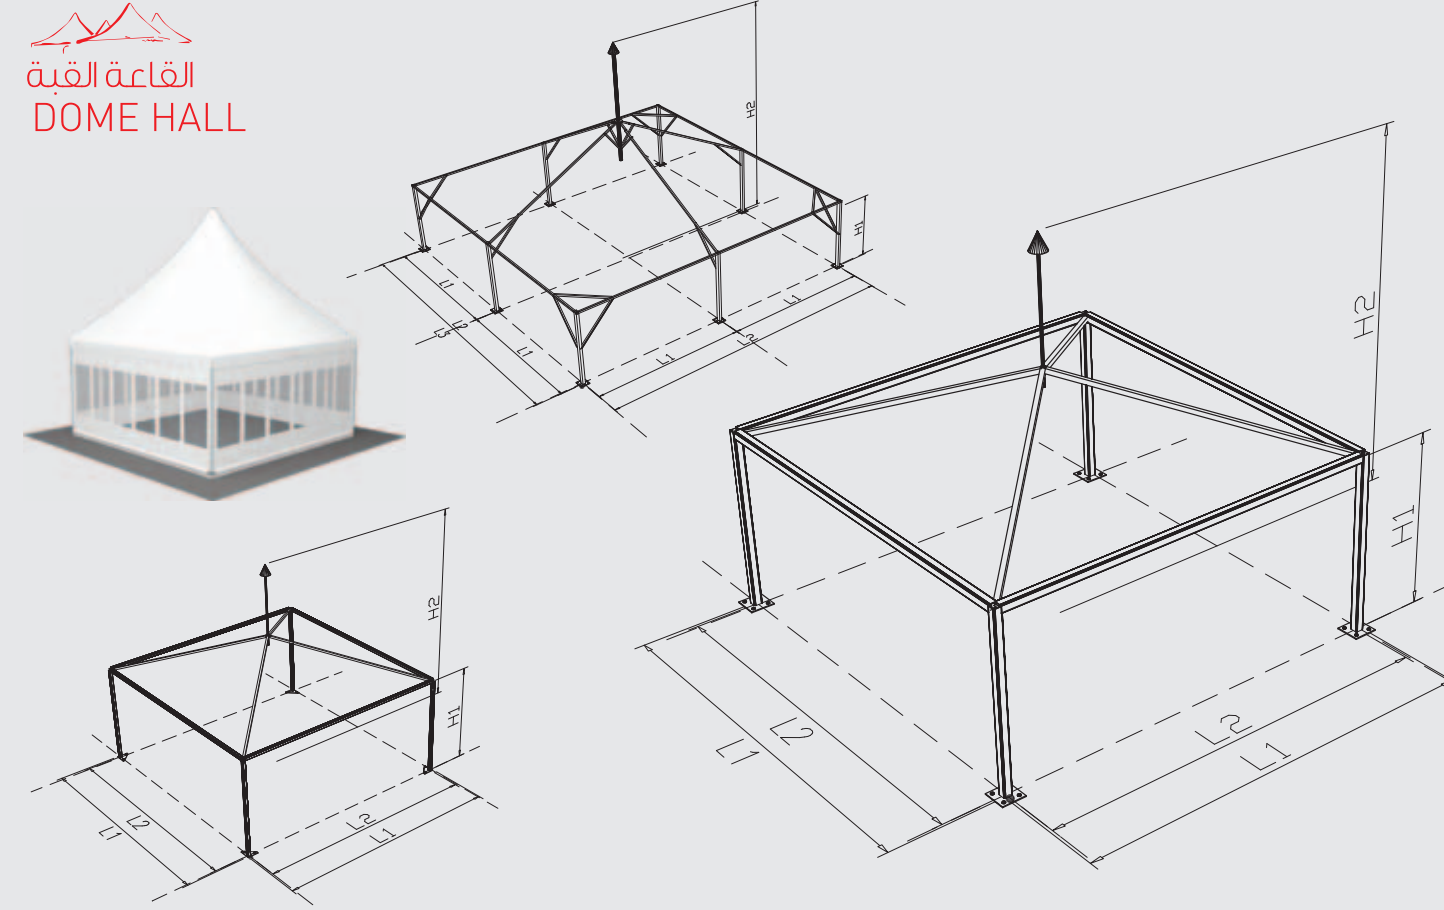

القاعة القبة DOME HALL

Model Number	رقم النموذج		3.00 m	4.00 m	5.00 m	6.00 m
Specifications	المواصفات	Symbol				
Span	عرض القاعة	L1	3.00 m	4.00 m	5.00 m	6.00 m
Overall Width	العرض الكلي	L2	3.24 m	4.24 m	5.24 m	6.24 m
External Ridge Height	ارتفاع السطح الخارجي	H3	3.95 m	5.05 m	5.60 m	5.85 m
Internal Ridge Height	ارتفاع السطح الداخلي	H2	2.60 m	2.84 m	3.75 m	3.90 m
Eaves Height	ارتفاع الجنب	H1	2.20 m	2.20 m	2.44 m	2.44 m
Length of Longest Component	الطول الأقصى للمواد المكونة		3.00 m	4.00 m	5.00 m	6.00 m

Note: We can provide different side heights depending on your need and also the profile sizes can be changed. ملاحظة: يمكن تفصيل الأبعاد (الطول، العرض، الارتفاع) حسب الطلب.

Note: We can provide different side heights based

Al Baddad Dome Hall		قاعة البداد القبة	
Side panels white (standard) - Other colors (اختياري)	(optional)	الألواح الجانبية أبيض، أية ألوان أخرى (اختياري)	
Roof covers white/opaque (light-proof); PVC Blockout - PVDF (اختياري)	(optional)	أغطية السقف أبيض، غير منفذ للضوء، مع مادة حماية (اختياري)	
Peak ventilator (اختياري)	(optional)	تهوية علوية (اختياري)	
Floor: Bearing capacity can be increased (اختياري)	(optional)	الأرضية: زيادة تحمل الأرضية (اختياري)	
Easy floor Withstands 600 kg / m²		أرضية قطعة (صحن) يتحمل تحمل لثابتة 600 كغم / متر مربع	
Cassette floor Withstands 500/700 kg		أرضية كاسيت يتحمل تحمل لثابتة 500/700 كغم / متر مربع	
Wooden floor with steel subconstruction	Yes	أرضية خشبية مع تقوية حديدية	نعم
Aluminum cassette floor with Aluminum boards	Yes	أرضية الألمنيوم و تغطية الألمنيوم أو خشب	نعم
Compact Floor	Yes	أرضية مضغوطة	نعم
Connection with other structures	Yes	إمكانية الربط مع هيكل آخر	نعم
Connection to buildings	No	إمكانية الربط مع المباني	لا
Awning available	No	توفر المظلات	لا
Wall lining	Yes	بطانات للجدران	نعم
Installation (اختياري)	(optional)	التركيب (اختياري)	
Luxury for synthetic door	Yes	باب فاخر اصطناعي	نعم
Smoked glass windows	Yes	شبابيك إجاجية مموجة	نعم
PVC attached windows	Yes	شبابيك بي في سي حسب الطلب	نعم
Luxury pushbar / Glass door	Yes	باب إجاجي مع مزلاج فاخر	نعم
Locking door	Yes	باب يقفل	نعم
Emergency door	Yes	باب طوارئ	نعم
Rain gutters	Yes	مآرب للمطر	نعم
Technical Specifications		المواصفات الفنية	
Incline of roof	Membrane	مقمش	سطح ممدد
Wind load	Upto 100 km / Hour	100 كم / ساعة	تحمل الرياح
Snow load	0 Kg / m²	0 كغم / متر مربع	تحمل الثلج
Upright dimension	63 X 63 X 2 mm	63 X 63 X 2 مم	المسامت المعوجية
Height of floor	130mm	130 مم	ارتفاع الأرضية
Roof span	No	لا	إمتداد السقف
Performance calculations	Yes	نعم	إعدادات الإرجار
Valid assembly manual	Yes	نعم	دليل تركيب لأولي
International Standards *	Yes	نعم	ضمن المواصفات المعيارية المتعددة*
Other		أخرى	
Base Plate	240 X 240 X 7 mm	240 X 240 X 7 مم	صفحة القاعدة
Upright	62 X 63 X 1.7 mm	62 X 63 X 1.7 مم	المعاود
Main Truss	40 X 40 X 2 mm	40 X 40 X 2 مم	العتول الرئيسي
Eaves Purlin	62 X 63 X 1.7 mm	62 X 63 X 1.7 مم	عروة الجنب

SIDE WALL OPTIONS